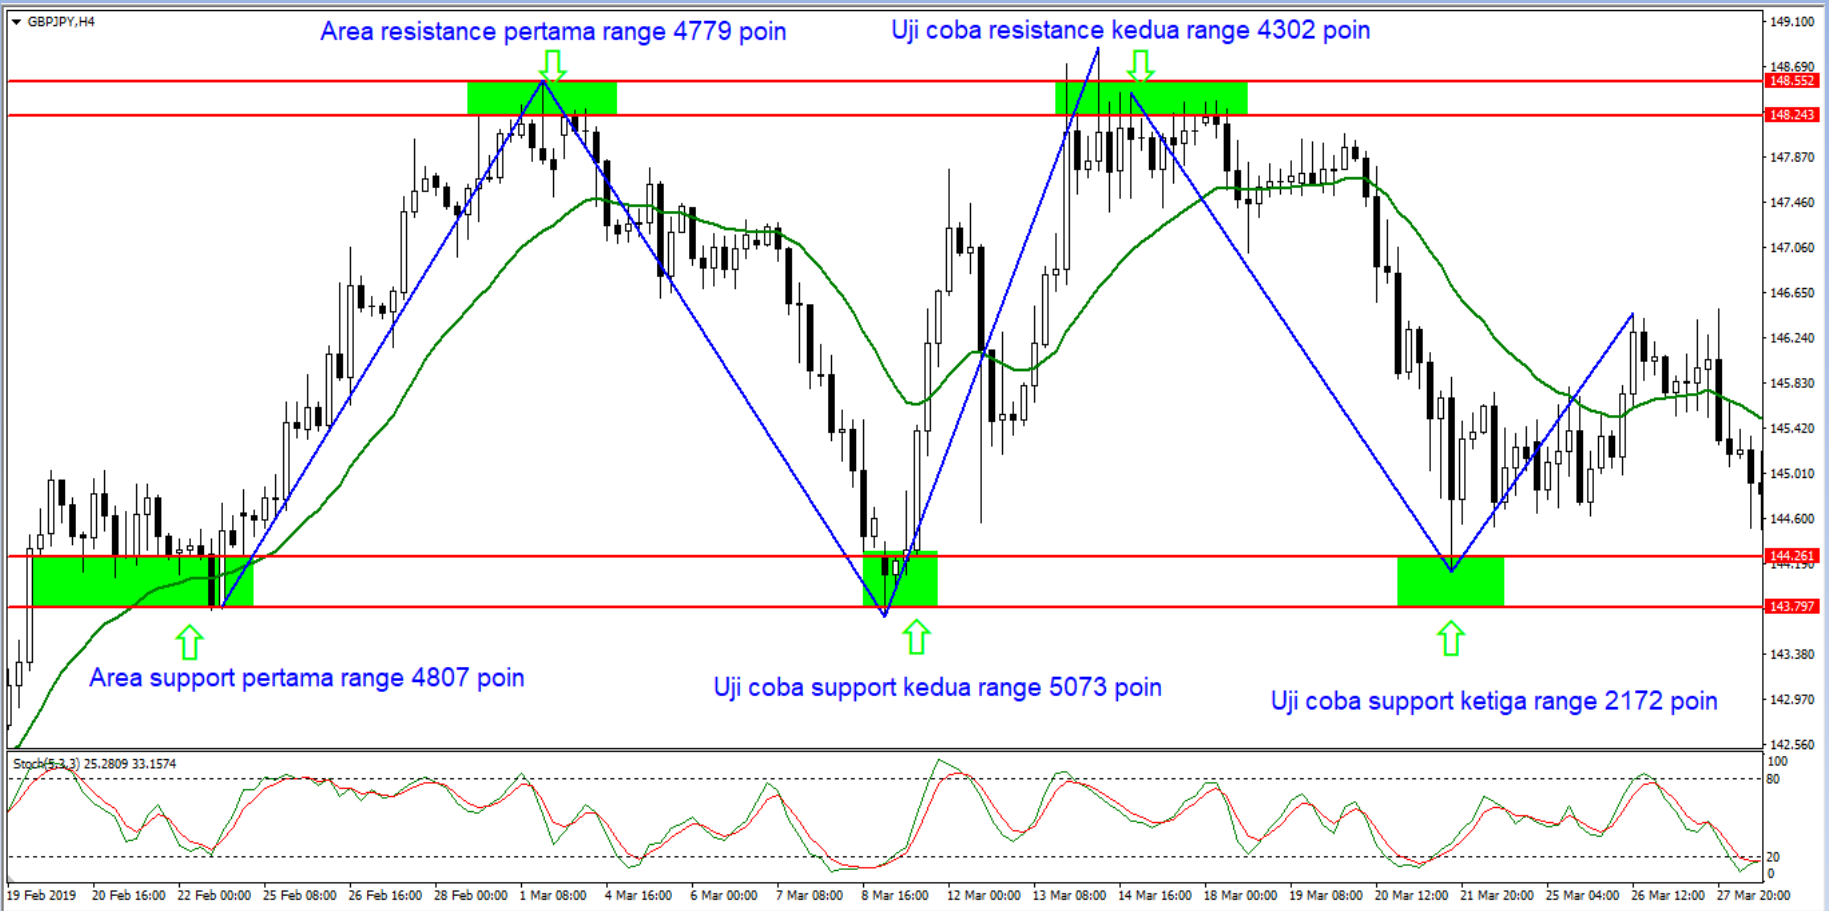

STRATEGI REVERSAL CANDLESTICK MENGGUNAKAN KEY SUPPORT DAN KEY RESISTANCE

Strategi Reversal Candlestick Menggunakan key Support Dan Key Resistance Adalah :
Strategi yang menggunakan Candlestick Reversal sebagai asumsi pola Candle untuk melakukan order, di area Key Support dan Key Resistance, dan kita akan melakukan order, saat ada pola Candle Reversal di area Key Support atau Key Resistance

**WHITE MARUBOZU
(BULLISH)**

**BLACK MARUBOZU
(BEARISH)**

**BULLISH
ENGULFING**

**BEARISH
ENGULFING**

Bearish Harami

Bullish Harami

Bullish Pin Bar

Bearish Pin Bar

Aturan Trading

1. Untuk melakukan order, harus ada candlestick reversal di area resistance atau support.
2. Semakin besar range yang di buat oleh support dan resistance, semakin kuat support dan resistance tersebut.
3. Maximal menggunakan key support dan key resistance hanya 3 kali.

Aturan Trading

1. Untuk melakukan order, harus ada candlestick reversal di area resistance atau support.
2. Semakin besar range yang di buat oleh support dan resistance, semakin kuat support dan resistance tersebut.
3. Maxsimal menggunakan key support dan key resistance hanya 3 kali.