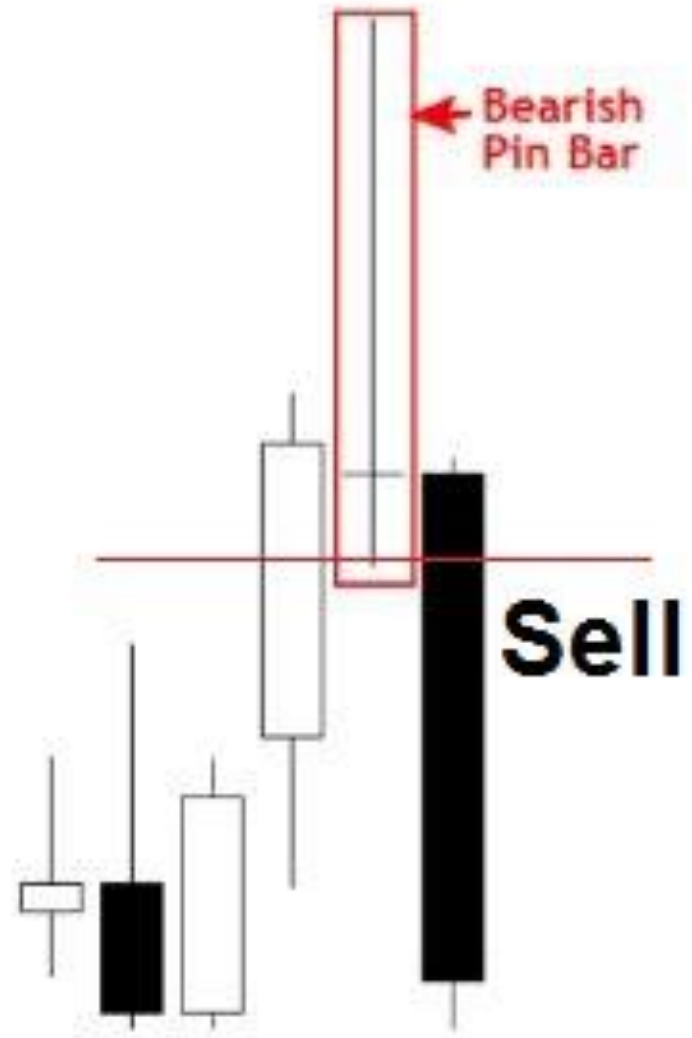

STRATEGI REVERSAL CANDLESTICK MENGGUNAKAN KEY SUPPORT DAN KEY RESISTANCE

Strategi Reversal Candlestick Menggunakan key Support Dan Key Resistance Adalah :
Strategi yang menggunakan Candlestick Reversal sebagai asumsi pola Candle untuk melakukan order, di area Key Support dan Key Resistance, dan kita akan melakukan order, saat ada pola Candle Reversal di area Key Support atau Key Resistance

**WHITE MARUBOZU
(BULLISH)**

**BLACK MARUBOZU
(BEARISH)**

**BULLISH
ENGULFING**

**BEARISH
ENGULFING**

Bearish Harami

Bullish Harami

Bullish Pin Bar

Bearish Pin Bar

Aturan Trading

1. Untuk melakukan order, harus ada candlestick reversal di area resistance atau support.
2. Semakin besar range yang di buat oleh support dan resistance, semakin kuat support dan resistance tersebut.
3. Maximal menggunakan key support dan key resistance hanya 3 kali.

Aturan Trading

1. Untuk melakukan order, harus ada candlestick reversal di area resistance atau support.
2. Semakin besar range yang di buat oleh support dan resistance, semakin kuat support dan resistance tersebut.
3. Maxsimal menggunakan key support dan key resistance hanya 3 kali.