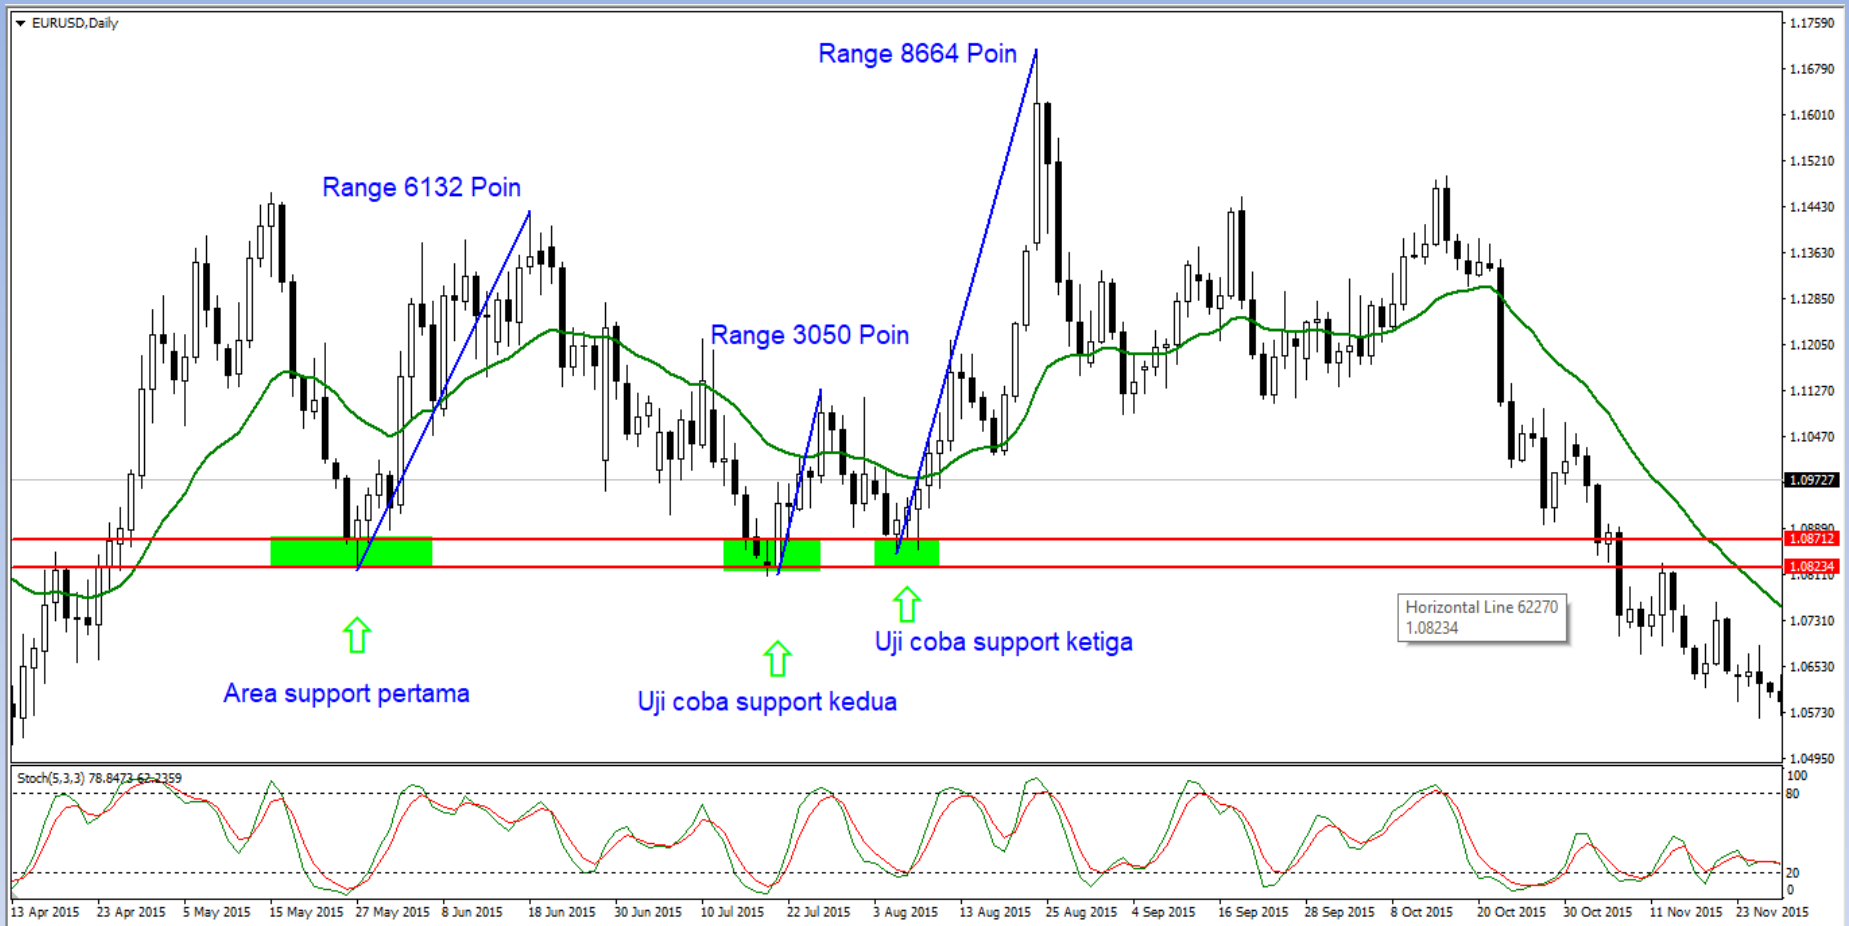

STRATEGI REVERSAL CANDLESTICK MENGGUNAKAN KEY SUPPORT DAN KEY RESISTANCE

Strategi Reversal Candlestick Menggunakan key Support Dan Key Resistance Adalah :
Strategi yang menggunakan Candlestick Reversal sebagai asumsi pola Candle untuk melakukan order, di area Key Support dan Key Resistance, dan kita akan melakukan order, saat ada pola Candle Reversal di area Key Support atau Key Resistance

**WHITE MARUBOZU
(BULLISH)**

**BLACK MARUBOZU
(BEARISH)**

**BULLISH
ENGULFING**

**BEARISH
ENGULFING**

Bearish Harami

Bullish Harami

Bullish Pin Bar

Bearish Pin Bar

Aturan Trading

1. Untuk melakukan order, harus ada candlestick reversal di area resistance atau support.
2. Semakin besar range yang di buat oleh support dan resistance, semakin kuat support dan resistance tersebut.
3. Maximal menggunakan key support dan key resistance hanya 3 kali.

Aturan Trading

1. Untuk melakukan order, harus ada candlestick reversal di area resistance atau support.
2. Semakin besar range yang di buat oleh support dan resistance, semakin kuat support dan resistance tersebut.
3. Maxsimal menggunakan key support dan key resistance hanya 3 kali.